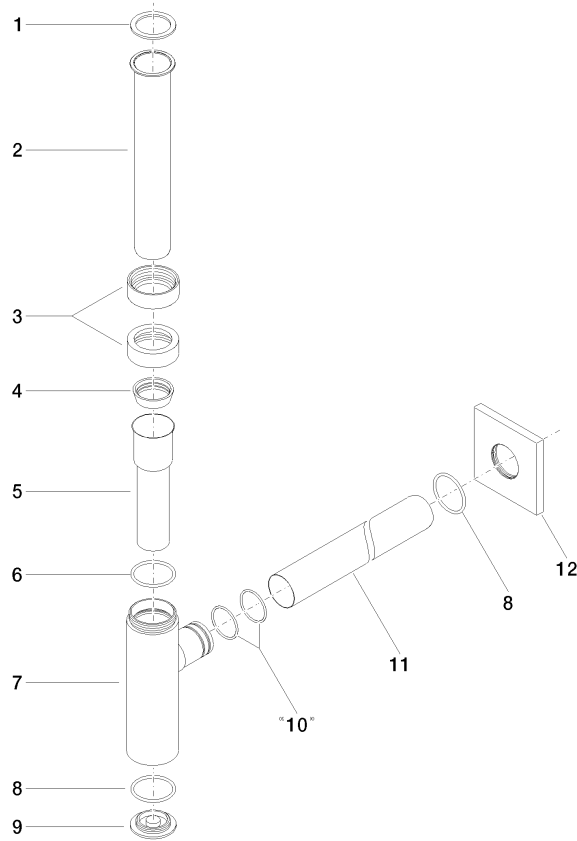

10 060 780

• rosetta 78 x 78 mm

Compatibile con: IMO, MEM, CL.1, CYO

	Dark Platinum spazzolato	10 060 780-99
	Cromato	10 060 780-00
	Platinato spazzolato	10 060 780-06
	Platinato	10 060 780-08
	Dark Chrome	10 060 780-19
	Ottone spazzolato (Oro 23k)	10 060 780-28
	Nero opaco	10 060 780-33
	Champagne spazzolato (Oro 22k)	10 060 780-46
	Champagne (Oro 22k)	10 060 780-47
	Cromo spazzolato	10 060 780-93

10 060 780

mm [inches]

10 060 780

Parts for other finishes can be found here: Cromato

Elenco delle parti di ricambio

N.	Codice articolo	Denominazione	Quantità necessaria	Tempo di produzione
1	09 14 20 060 90	guarnizione	1	2
2	09 28 23 007-99	tubo	1	30
3	09 23 30 022-99	dado	2	30
4	09 14 03 015 90	guarnizione	1	2
5	09 28 23 019-99	tubo	1	-
Il pezzo di ricambio non può più essere ordinato, si prega di ordinare l'articolo sostitutivo				
6	09 14 10 149 90	guarnizione	1	2
7	04 11 01 045 00-99	scatola	1	30
8	09 14 10 148 90	guarnizione	2	2
9	09 21 02 004-99	coperchio	1	30
10	09 14 10 112 90	guarnizione	2	2
11	09 28 23 018-99	tubo	1	30
12	09 27 78 021-99	rosetta	1	60